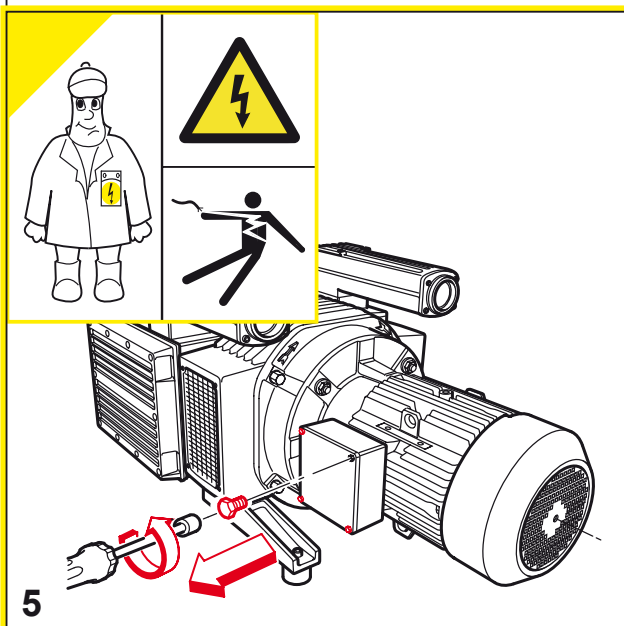

			<p>340-347 kg 750-765 lbs</p>	<p>A > 400mm A > 16"</p>	<p>> 5°C/41°F < 45°C/113°F</p>	<p>max. 90%</p>	<p>max. 800m</p>
<p>1</p>				<p>2</p>			

< 2m	ϕ 2 1/2"	
2m...3m	ϕ 2 1/2" +	
> 3m...10m	ϕ 3" +	VACUUM