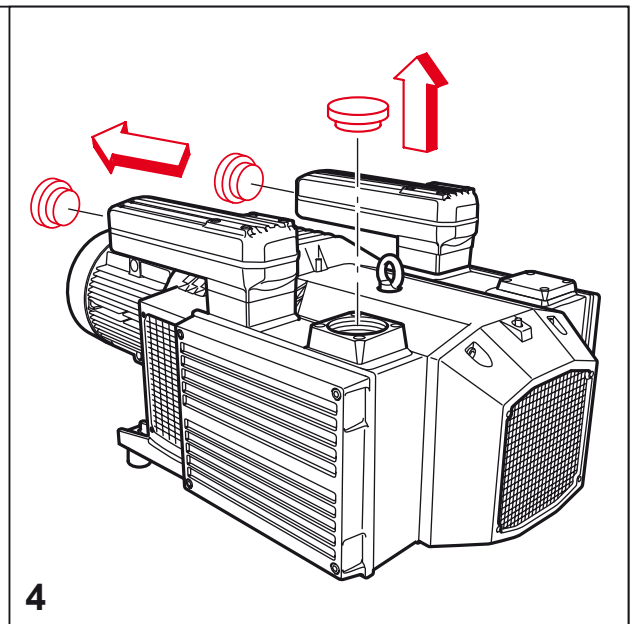

			<p>340-347 kg 750-765 lbs</p>	<p>A > 400mm A > 16"</p>	<p>> 5°C/41°F < 45°C/113°F</p>	<p>max. 90%</p>	<p>max. 800m</p>
<p>1</p>				<p>2</p>			

< 2m	ϕ 2 1/2"	
2m...3m	ϕ 2 1/2" +	
> 3m...10m	ϕ 3" +	VACUUM