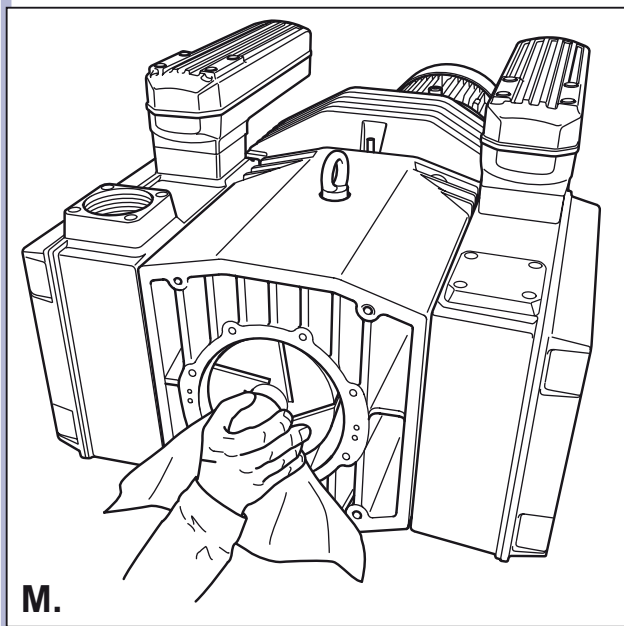

G.

VTLF 200 **SK**
VTLF 250 **SK**
VTLF 360 **SK**

D: 64 mm
H: 120 mm
No.: 2x **909510**

H.

I.

J.

 3000 h	
	<p>$A_{MIN} > 41\text{mm}$</p> <p>$A_{MIN} < 41\text{mm}$</p>  
<p>VTLF 200 → No. 90136701005 (SET)</p> <p>VTLF 250 → No. 90136701005 (SET)</p> <p>VTLF 250/9 → No. 90131800005 (SET)</p> <p>VTLF 360 → No. 90136701005 (SET)</p>	