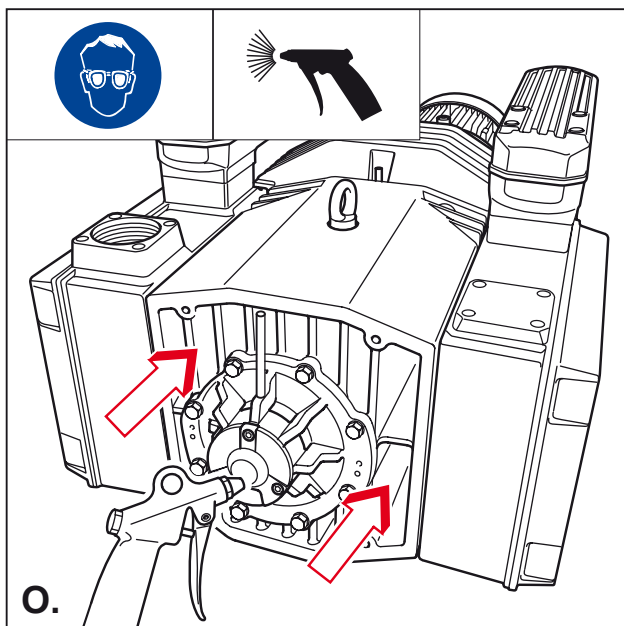

3000 h		Amblygon TA 15/2 No. 743303 2x 10g
P.