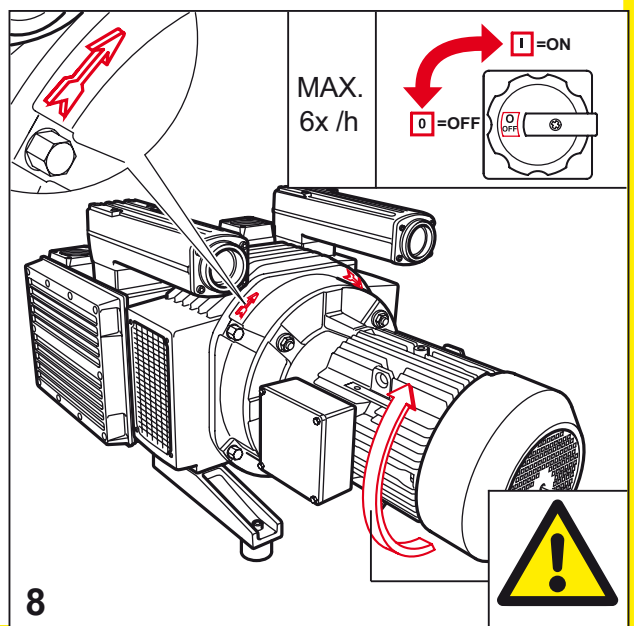

			<p>340-347 kg 750-765 lbs</p>	<p>A > 400mm A > 16"</p>	<p>> 5°C/41°F < 45°C/113°F</p>	<p>max. 90%</p>	<p>max. 800m</p>
<p>1</p>				<p>2</p>			

< 2m	ϕ 2 1/2"	
2m...3m	ϕ 2 1/2" +	
> 3m...10m	ϕ 3" +	VACUUM