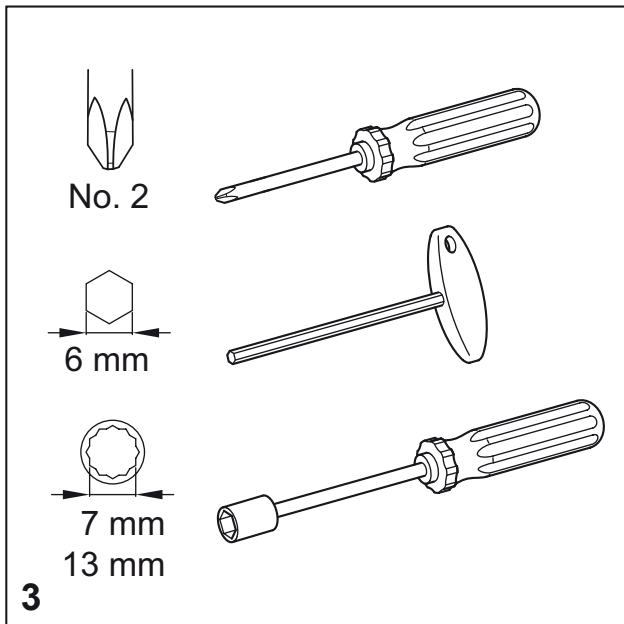

			<p>340-347 kg 750-765 lbs</p>	<p>A > 400mm A > 16"</p>	<p>> 5°C/41°F < 45°C/113°F</p>	<p>max. 90%</p>	<p>max. 800m</p>
<p>1</p>				<p>2</p>			

< 2m	ϕ 2 1/2"	
2m...3m	ϕ 2 1/2" +	
> 3m...10m	ϕ 3" +	VACUUM

9

A.

B.

C.

D.

		
		
Standard D: 220 mm H: 87 mm No.: 909534	TLF / 0-72 D: 220 mm H: 125 mm No.: 909559	TLF / 6-73 D: 211 mm H: 87 mm No.: 909541

F.

VTLF 200 **SK**
VTLF 250 **SK**
VTLF 360 **SK**

G.

VTLF 200 **SK**
VTLF 250 **SK**
VTLF 360 **SK**

D: 64 mm
H: 120 mm
No.: 2x **909510**

H.

I.

J.

 3000 h	
	<p>$A_{MIN} > 41\text{mm}$</p> <p>$A_{MIN} < 41\text{mm}$</p>  
<p>VTLF 200 → No. 90136701005 (SET)</p> <p>VTLF 250 → No. 90136701005 (SET)</p> <p>VTLF 250/9 → No. 90131800005 (SET)</p> <p>VTLF 360 → No. 90136701005 (SET)</p>	