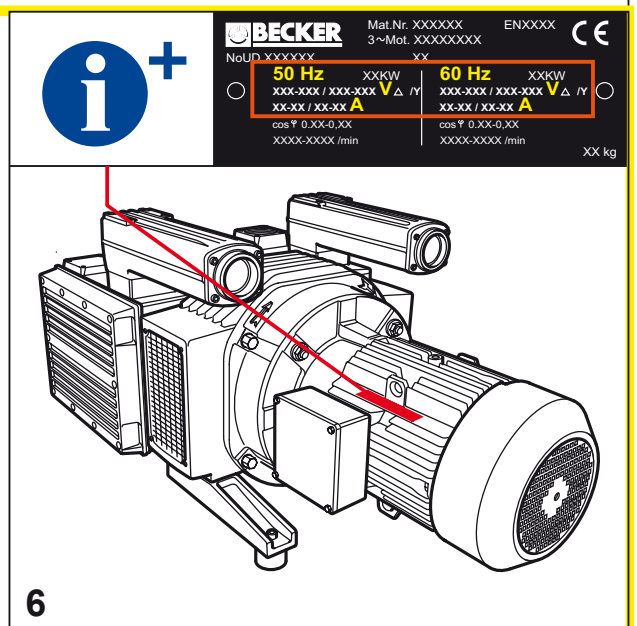

			<p>340-347 kg 750-765 lbs</p>	<p>A > 400mm A > 16"</p>	<p>> 5°C/41°F < 45°C/113°F</p>	<p>max. 90%</p>	<p>max. 800m</p>
<p>1</p>				<p>2</p>			

< 2m	ϕ 2 1/2"	
2m...3m	ϕ 2 1/2" +	
> 3m...10m	ϕ 3" +	VACUUM