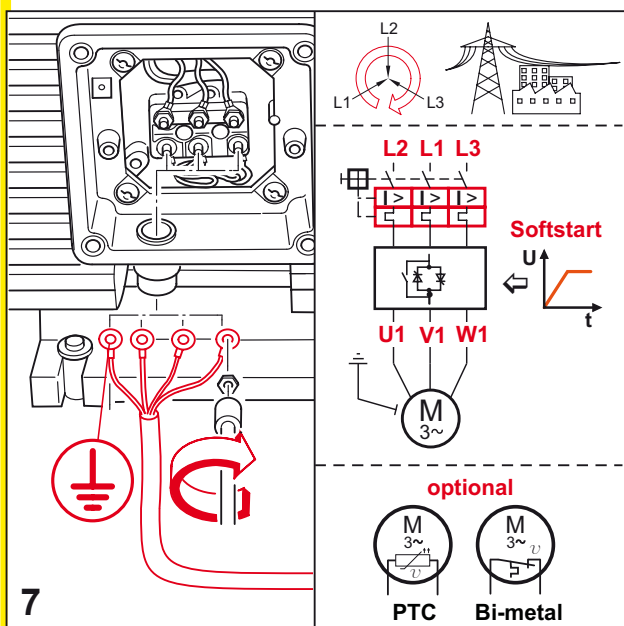

			<p>340-347 kg 750-765 lbs</p>	<p>A > 400mm A > 16"</p>	<p>> 5°C/41°F < 45°C/113°F</p>	<p>max. 90%</p>	<p>max. 800m</p>
<p>1</p>				<p>2</p>			

< 2m	ϕ 2 1/2"	
2m...3m	ϕ 2 1/2" +	
> 3m...10m	ϕ 3" +	VACUUM

9

A.

B.

C.

D.

		
		
Standard D: 220 mm H: 87 mm No.: 909534	TLF / 0-72 D: 220 mm H: 125 mm No.: 909559	TLF / 6-73 D: 211 mm H: 87 mm No.: 909541

F.

VTLF 200 **SK**
VTLF 250 **SK**
VTLF 360 **SK**

G.

VTLF 200 **SK**
VTLF 250 **SK**
VTLF 360 **SK**

D: 64 mm
H: 120 mm
No.: 2x **909510**

H.

I.

J.

 3000 h	
	<p>$A_{MIN} > 41\text{mm}$</p> <p>$A_{MIN} < 41\text{mm}$</p>  
<p>VTLF 200 → No. 90136701005 (SET)</p> <p>VTLF 250 → No. 90136701005 (SET)</p> <p>VTLF 250/9 → No. 90131800005 (SET)</p> <p>VTLF 360 → No. 90136701005 (SET)</p>	